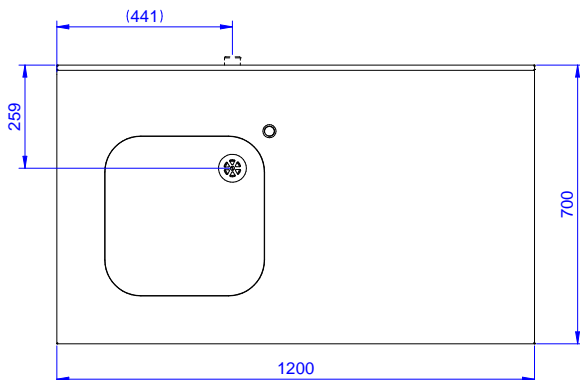

Glavne značajke

- Uključena dodatna oprema: puna donja polica za 1800 mm radne stolove i sudopere u potpunosti izrađena od nehrđajućeg čelika, dimenzije 1680x540x40 mm
- Čvrstoća, stabilnost i pouzdanost stola precizno su ispitani.
- Povišenje visine 100mm, debljine 13mm i rubovima zaobljenim s radijusom 10mm - dizajnirano za postavljanje uz zid.

Opcijska dodatna oprema

- Donja polica za 1200 mm stolove i sudopere te za 1800 sudopere za potpultne perilice posuđa PNC 855145
- Set od 4 kotača (2 sa kočnicom) promjer 100mm, za stolove i sudopere (ukupna visina na kotačima = 993 mm) PNC 855150
- 3- strani okvir za 1200mm stolove PNC 855152
- Jednostruki plastični sifon 1,5", za radne stolove s posudom/koritom PNC 855306
- Miješalica za vodu (za upravljanje s laktom) s pokretnim izljevom 3/4" - 1 otvor PNC 855322
- Miješalica za vodu (za upravljanje laktom) s kratkim izljevom 3/4" - 1 otvor, ugradna PNC 855323
- Miješalica za toplu/ hladnu vodu na pogon nožnom pedalom, s izljevom 3/4" PNC 855328

ODOBRENJE: _____

Prednja/e

Bočna/o

D = Ispust

Gornja/e

Ključne informacije:

Vanjske dimenzije, širina:	1200 mm
132853 (BTD12L7N)	1200 mm
Vanjske dimenzije, dubina:	700 mm
Vanjske dimenzije, visina:	900 mm
Dimenzije povišenja, visina:	100 mm
Dimenzije povišenja, debljina:	13 mm
Dimenzije povišenja, radijus:	R=10
Broj korita	1
Dimenzije korita	400x400xH200
Debljina radne ploče:	50 mm
Neto težina:	30 kg