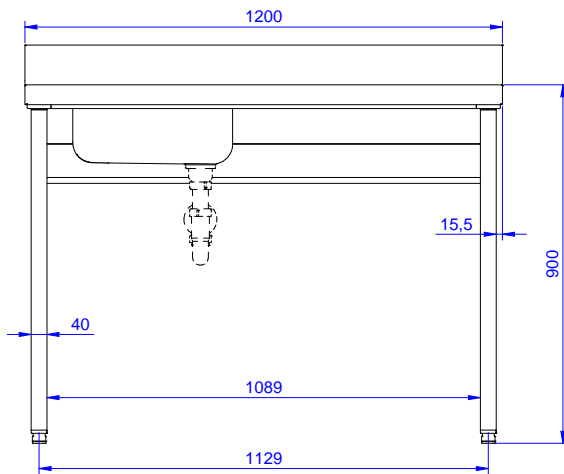

Glavne značajke

- Uključena dodatna oprema: puna donja polica za 1800 mm radne stolove i sudopere u potpunosti izrađena od nehrđajućeg čelika, dimenzije 1680x540x40 mm
- Čvrstoća, stabilnost i pouzdanost stola precizno su ispitani.
- Povišenje visine 100mm, debljine 13mm i rubovima zaobljenim s radijusom 10mm - dizajnirano za postavljanje uz zid.

Konstrukcija

- Korito prešano iz jednog komada, izrađeno od 304 AISI nehrđajućeg čelika s cijevi za zaštitu protiv prelijevanja i rupom za odvod.
- 50 mm radna ploha izrađena od nehrđajućeg čelika AISI 304.
- Dostupne različite pipe za zadovoljavanje različitih uvjeta.
- Izrađen u potpunosti od nehrđajućeg čelika za veću izdržljivost.
- Dostava u dijelovima.

Opcijska dodatna oprema

- Donja polica za 1200 mm stolove i sudopere te za 1800 sudopere za potpultne perilice posuđa PNC 855145
- Set od 4 kotača (2 sa kočnicom) promjer 100mm, za stolove i sudopere (ukupna visina na kotačima = 993 mm) PNC 855150
- 3- strani okvir za 1200mm stolove PNC 855152
- Jednostruki plastični sifon 1,5", za radne stolove s posudom/koritom PNC 855306
- Miješalica za vodu (za upravljanje s laktom) s pokretnim izljevom 3/4" - 1 otvor PNC 855322
- Miješalica za vodu (za upravljanje laktom) s kratkim izljevom 3/4" - 1 otvor, ugradna PNC 855323
- Miješalica za toplu/ hladnu vodu na pogon nožnom pedalom, s izljevom 3/4" PNC 855328

ODOBRENJE: _____

Prednja/e

Bočna/o

D = Ispust

Gornja/e

Ključne informacije:

Vanjske dimenzije, širina:	1200 mm
132853 (BTD12L7N)	1200 mm
Vanjske dimenzije, dubina:	700 mm
Vanjske dimenzije, visina:	900 mm
Dimenzije povišenja, visina:	100 mm
Dimenzije povišenja, debljina:	13 mm
Dimenzije povišenja, radijus:	R=10
Broj korita	1
Dimenzije korita	400x400xH200
Debljina radne ploče:	50 mm
Neto težina:	30 kg